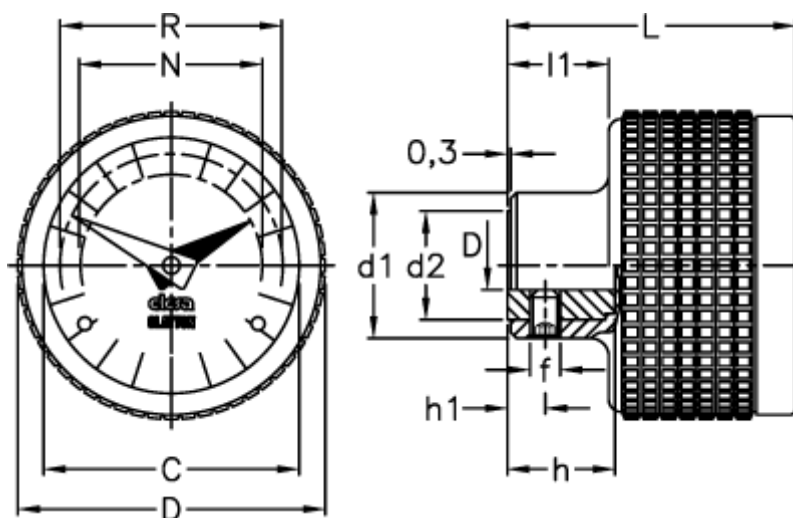

Data Sheet

Article number: 2307056162

Description: Gravity indicator CE.56162
MBT.50/GA11-0020-S

Measures

C	= 42	L	= 48
D	= 51	l1	= 16.5
d1	= 24	N	= 30
d2	= 18	R	= 37
d H7	= 8		
f	= M5		
h	= 17		
h1	= 6		